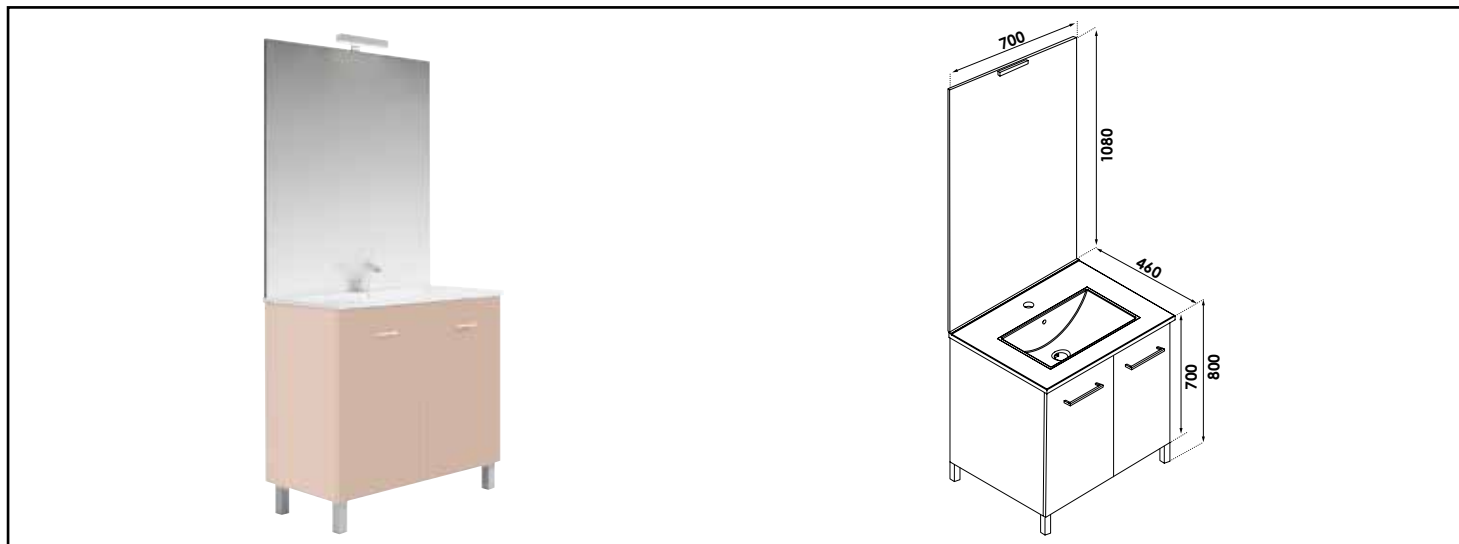

Référence : **401511591**

## MEUBLE COMPLET NEW YORK AVEC MIROIR AFFL - LARG. 70 CM - COLORIS ROSE POUDRÉ

### CARACTÉRISTIQUES

Meuble à suspendre finition rose poudré, plan céramique blanche simple vasque intégrée avec trop plein  
 Dimensions : Largeur : 70cm x Profondeur : 46cm x Hauteur : 55cm  
 Corps de meuble avec vide sanitaire 8cm  
 Plan céramique blanc extra-plat, épaisseur : 18mm  
 Dimension de la cuve : 450x255x120mm  
 Structure du caisson (façade et corps) en panneaux de particules mélaminé hydrofuge, épaisseur : 16mm  
 2 portes à fermeture ralentie  
 Poignées en métal, finition chromée mat  
 1 miroir affleurant collé sur panneau hydrofuge de 16mm avec applique LED classe 2 IP44, hauteur : 108cm  
 Accessoires en options : pieds réglables en hauteur : de 29 à 31cm  
 Livré pré-monté, sans robinetterie, sans visserie de fixation murale, sans vidage  
 Fabrication européenne  
 Norme PEFC  
 Ecotaxe en sus